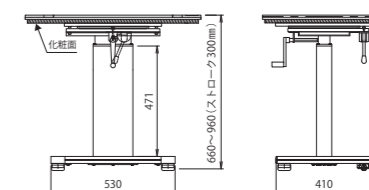

PTT-MR75-INM / PTT-MR75-INS

別売

●万力付きアーム棒：PAM-K
サイズ：約85cm
材質：ステンレス SUS304

- ●お持ちのフラットタイプ(※1)からインセットタイプへ、テーブルだけの交換が可能です
- ●お持ちの固定式(※1)から回転式へ、機能を追加することができます ※1)弊社製品に限ります