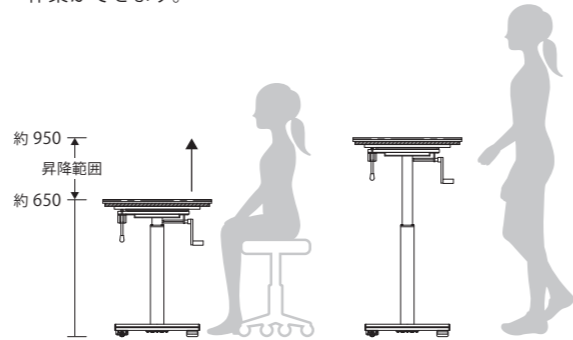

Trimming Table

トリマーさんとワンちゃんの負担軽減と使いやすさを考えたトリミングテーブル。

トリマーさんの多くが抱える悩みのひとつである腰痛。不自然で無理な姿勢のトリミングは、足腰に負担がかかり疲労が蓄積していきます。そんなトリマーさんの負担軽減と使いやすさを考えた、ワンちゃんにもやさしいトリミングテーブルです。

トリミングテーブル インセット 回転 速乾・消臭防滑マット

inset インセットタイプ
※実用新案登録済

トリミングテーブル インセット (回転) 抗菌高反発マット

※すべてのテーブルで「回転」「固定」をお選びいただけます

トリミングテーブル インセット (回転) 速乾・消臭防滑マット

※ボードとマットは簡単に入替えることができます

flat フラットタイプ
※意匠登録済

トリミングテーブル (回転) アイボリー

アイボリーとブラックの2色

アイボリー
写真は透明PVCマット

ブラック
写真は滑り止めマット ※別売

カルテが挟めて便利な透明PVCマットが標準付属

1 テーブルが昇降するため座っても立っても作業が可能

昇降範囲が約650~950mmあり(※1)、座っても立っても作業ができます。

※1) 機種により若干異なります

ハンドルを回すだけでスムーズな高さ調整が可能

テーブルはハンドルを回す(1回転で約3mm)だけでスムーズに昇降できて、お好みの位置でピッタリ止められます。ハンドルは作業の邪魔にならないよう収納できます。