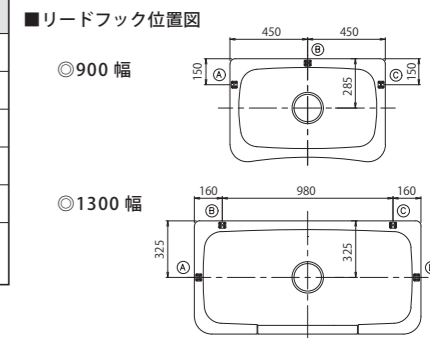

アジャスターで50mmの高さ調節が可能
水平調節も簡単

◎900幅(左) / 1300幅(右) ドア無しパステルピンク

◎1300幅 ドア付きアイボリー

◎設置例：千葉県流山市 La queue 様

*ドッグバスの商品一覧と品番は P4 をご覧ください

Dog Bath

体高：66cm
体長：70cm
体重：33kg

体高：70cm
体長：50cm
体重：22kg

◎設置例：神奈川県平塚市 NOOK 様 (上) / 東京都品川区 Welina 様 (中) / 東京都武蔵野市 Fran 様 (下)

ドッグバス 商品一覧

1300 幅			
品名	ドッグバス 1300 ドア無しアイボリー	ドッグバス 1300 ドア無しパステルピンク	ドッグバス 1300 ドア付きアイボリー
品番	PDB-130F-I	PDB-130F-P	PDB-130-I
外寸	幅 1300 奥行 650 高さ 865~900mm		幅 1300 奥行 650 高さ 865~900mm
内寸	幅 1200 奥行 550 深さ 450mm		幅 1200 奥行 545 深さ 450mm
ドア開口部	幅 580mm		
重さ	約 39kg		約 40kg
材質	バスタブ / FRP エプロン・脚フレーム / ステンレス SUS304		バスタブ / FRP エプロン・脚フレーム / ステンレス SUS304
備考	◎排水トラップ付属 ◎止水フタ付属 (バスタブにお水・お湯が溜められます) ◎SUS 棚板、ひのき製スノコ、パーティションボードは別売		◎排水トラップ付属 ◎お水・お湯は溜められません ◎SUS 棚板、ひのき製スノコ、パーティションボードは別売
別売		※4 枚セット	別売
別売		※2 枚セット	別売
別売		※パーティションボードはすのこに挟んで使用するため、すのこも必要になります	
品名	ドッグバス 1300 SUS 棚板	ひのき製スノコ 130	パーティションボード
品番	PDB-SS130	PDB-SH130	PDB-PB130
寸法	幅 1210 奥行 533mm	幅 570 奥行 501 高さ 91mm (2 枚)	幅 600 高さ 593 厚さ 5mm
重さ	約 5.2kg (約 1.3kg×4 枚)	約 4kg (約 2kg×2 枚)	約 2kg
材質	ステンレス SUS304	ひのき	アクリル板

900 幅		1300 / 900 幅 共通	
		別売	
		別売	品名：リードフック
		別売	品番：FU
		別売	外寸：フック部直径 6mm
		別売	材質：ステンレス SUS304
品名	ドッグバス 900 アイボリー	ドッグバス 900 パステルピンク	ひのき製スノコ 90
品番	PDB-90-I	PDB-90-P	PDB-SH90
外寸	幅 900 奥行 600 高さ 845~900mm		幅 370 奥行 425 高さ 91mm (2 枚)
内寸	幅 800 奥行 470 深さ 360mm		
重さ	約 28kg		約 2kg (約 1kg×2 枚)
材質	バスタブ / FRP エプロン・脚フレーム / ステンレス SUS304		ひのき
備考	◎排水トラップ付属 ◎止水フタ付属 (バスタブにお水・お湯が溜められます) ◎すのこは別売		