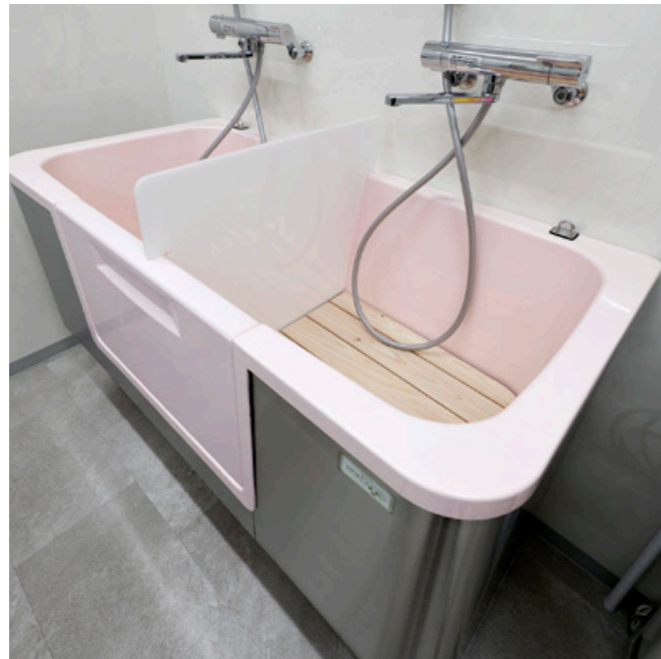

体高：66cm
体長：70cm
体重：33kg

体高：70cm
体長：50cm
体重：22kg

◎設置例：神奈川県平塚市 NOOK 様 (上) / 東京都品川区 Welina 様 (中) / 東京都武蔵野市 Fran 様 (下)