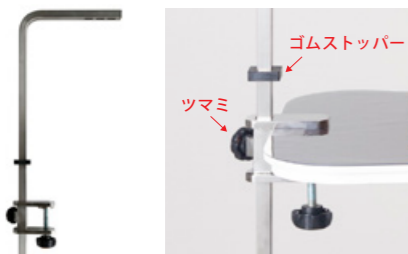

トリミングテーブル インセット (回転) 抗菌高反発マット

※すべてのテーブルで「回転」「固定」をお選びいただけます

トリミングテーブル インセット (回転) 速乾・消臭防滑マット

※ボードとマットは簡単に入替えることができます

flat フラットタイプ
※意匠登録済

トリミングテーブル (回転) アイボリー

アイボリーとブラックの2色

アイボリー
写真は透明PVCマット

ブラック
写真は滑り止めマット ※別売

カルテが挟めて便利な透明PVCマットが標準付属

1 テーブルが昇降するため座っても立っても作業が可能

昇降範囲が約650~950mmあり(※1)、座っても立っても作業ができます。

※1) 機種により若干異なります

ハンドルを回すだけでスムーズな高さ調整が可能

テーブルはハンドルを回す(1回転で約3mm)だけでスムーズに昇降できて、お好みの位置でピッタリ止められます。ハンドルは作業の邪魔にならないよう収納できます。

安全性と使いやすさを追求したアーム棒

※別売

トリミング中にネジがゆるんでも急降下しないよう、アーム棒にゴムストッパーを採用しました。また、万力部のツマミで無段階に高さ調節が可能です。

※特許取得済

2 「インセット」と「フラット」の2タイプテーブルだけを交換することも可能

テーブルは従来の「フラットタイプ」に加え、テーブルの中のマットを簡単に入替えられる「インセットタイプ」がございます。お持ちの「フラットタイプ」(※2)から「インセットタイプ」へ、テーブルだけを交換することも可能です。