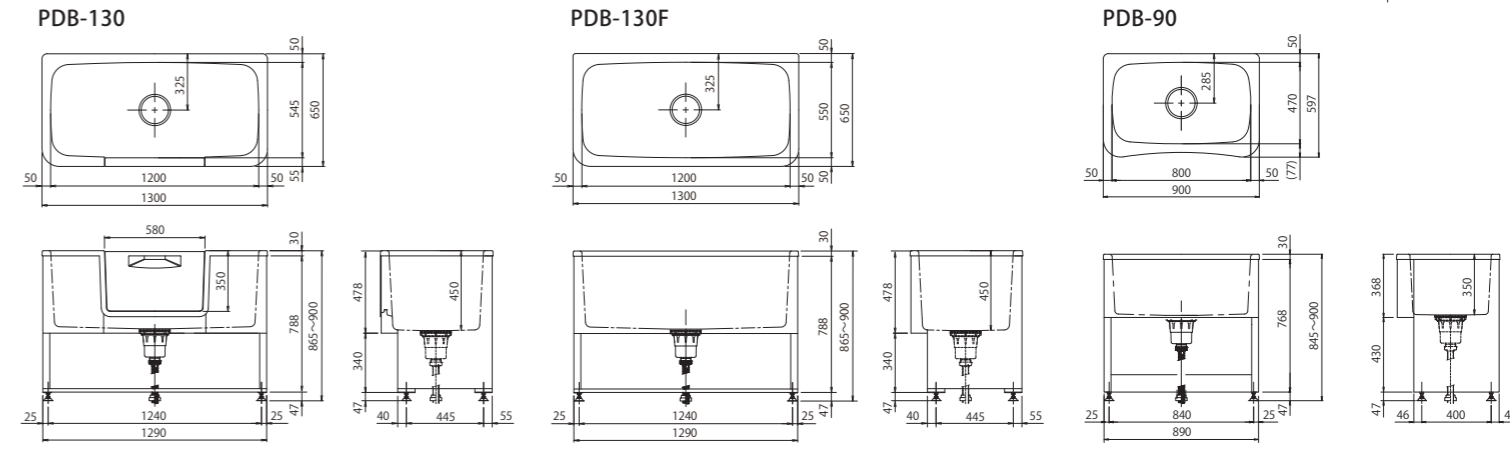

ドッグバス 商品一覧

1300 幅			
品名	ドッグバス 1300 ドア無しアイボリー	ドッグバス 1300 ドア無しパステルピンク	ドッグバス 1300 ドア付きアイボリー
品番	PDB-130F-I	PDB-130F-P	PDB-130-I
外寸	幅 1300 奥行 650 高さ 865~900mm		幅 1300 奥行 650 高さ 865~900mm
内寸	幅 1200 奥行 550 深さ 450mm		幅 1200 奥行 545 深さ 450mm
ドア開口部	幅 580mm		
重さ	約 39kg		約 40kg
材質	バスタブ / FRP エプロン・脚フレーム / ステンレス SUS304		バスタブ / FRP エプロン・脚フレーム / ステンレス SUS304
備考	◎排水トラップ付属 ◎止水フタ付属 (バスタブにお水・お湯が溜められます) ◎SUS 棚板、ひのき製スノコ、パーティションボードは別売		◎排水トラップ付属 ◎お水・お湯は溜められません ◎SUS 棚板、ひのき製スノコ、パーティションボードは別売
別売		※4 枚セット	別売
別売		※2 枚セット	別売
別売		※パーティションボードはすのこに挟んで使用するため、すのこも必要になります	
品名	ドッグバス 1300 SUS 棚板	ひのき製スノコ 130	パーティションボード
品番	PDB-SS130	PDB-SH130	PDB-PB130
寸法	幅 1210 奥行 533mm	幅 570 奥行 501 高さ 91mm (2 枚)	幅 600 高さ 593 厚さ 5mm
重さ	約 5.2kg (約 1.3kg×4 枚)	約 4kg (約 2kg×2 枚)	約 2kg
材質	ステンレス SUS304	ひのき	アクリル板

900 幅		1300 / 900 幅 共通	
		別売	
		別売	品名：リードフック
		別売	品番：FU
		別売	外寸：フック部直径 6mm
		別売	材質：ステンレス SUS304
品名	ドッグバス 900 アイボリー	ドッグバス 900 パステルピンク	ひのき製スノコ 90
品番	PDB-90-I	PDB-90-P	PDB-SH90
外寸	幅 900 奥行 600 高さ 845~900mm		幅 370 奥行 425 高さ 91mm (2 枚)
内寸	幅 800 奥行 470 深さ 360mm		
重さ	約 28kg		約 2kg (約 1kg×2 枚)
材質	バスタブ / FRP エプロン・脚フレーム / ステンレス SUS304		ひのき
備考	◎排水トラップ付属 ◎止水フタ付属 (バスタブにお水・お湯が溜められます) ◎すのこは別売