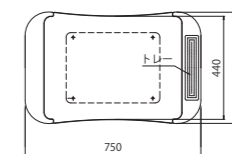

トリミングテーブル 商品一覧

	■ インセットタイプ		□ フラットタイプ	
	約950 ↑ 昇降範囲 ↓ 約650			
品名	トリミングテーブル インセット 抗菌高反発マット	トリミングテーブル インセット 速乾・消臭防滑マット	トリミングテーブル フラット アイボリー	トリミングテーブル フラット ブラック
品番	PTT-MF75-INM	PTT-MF75-INS	PTT-MF75-FTI	PTT-MF75-FTB
テーブル	固定	固定	固定	固定
寸法 幅・奥行き・高さ	750×475×620～920mm	750×475×620～920mm	750×475×610～910mm	750×475×610～910mm
品名	トリミングテーブル インセット 回転 抗菌高反発マット	トリミングテーブル インセット 回転 速乾・消臭防滑マット	トリミングテーブル フラット 回転 アイボリー	トリミングテーブル フラット 回転 ブラック
品番	PTT-MR75-INM	PTT-MR75-INS	PTT-MR75-FTI	PTT-MR75-FTB
テーブル	回転	回転	回転	回転
寸法 幅・奥行き・高さ	750×475×660～960mm	750×475×660～960mm	750×475×650～950mm	750×475×650～950mm
材質	テーブル：アクリル系人造大理石 脚：アルミニウム、発泡PVC抗菌	テーブル：アクリル系人造大理石 脚：アルミニウム 多機能ケイ酸カルシウム板/PVCシート	テーブル：アクリル系人造大理石 PVC 貼 脚：アルミニウム	テーブル：アクリル系人造大理石 PVC 貼 脚：アルミニウム
付属品	抗菌高反発マット	速乾ボード、消臭防滑マット	透明PVCマット	透明PVCマット

滑り止めマット

透明部分と半透明部分に分かれていて、透明部分にはカルテやカット写真など挟めるので確認しながらトリミングできます。半透明部分は凹凸のある素材（写真左）で、カット時の滑り止めとしてご活用いただけます。

マットオプション

	品名	品番	寸法(幅・奥行き・厚さ)	材質
■ イン セッ ト タ イ プ	抗菌高反発マット	PTT-IFM	590×475×10	発泡PVC(抗菌)
	速乾ボード	PTT-IFS	590×475×6.5	多機能ケイ酸カルシウム板
	消臭防滑マット	PTT-IFD	590×475×2	PVCシート(防滑)
■ フラ ット タ イ プ	滑り止めマット	PTT-CDB-1	750×475×1	PVCシート(塩ビ)

PTT-MR75-INM / PTT-MR75-INS

別売

●万力付きアーム棒：PAM-K
サイズ：約85cm
材質：ステンレス SUS304

- お持ちのフラットタイプ(※1)からインセットタイプへ、テーブルだけの交換が可能です
- お持ちの固定式(※1)から回転式へ、機能を追加することができます ※1)弊社製品に限ります

Trimming Leash

基本の4色 + 限定色のラインナップ

基本色

・ブルー ・グリーン ・ピンク ・レッド