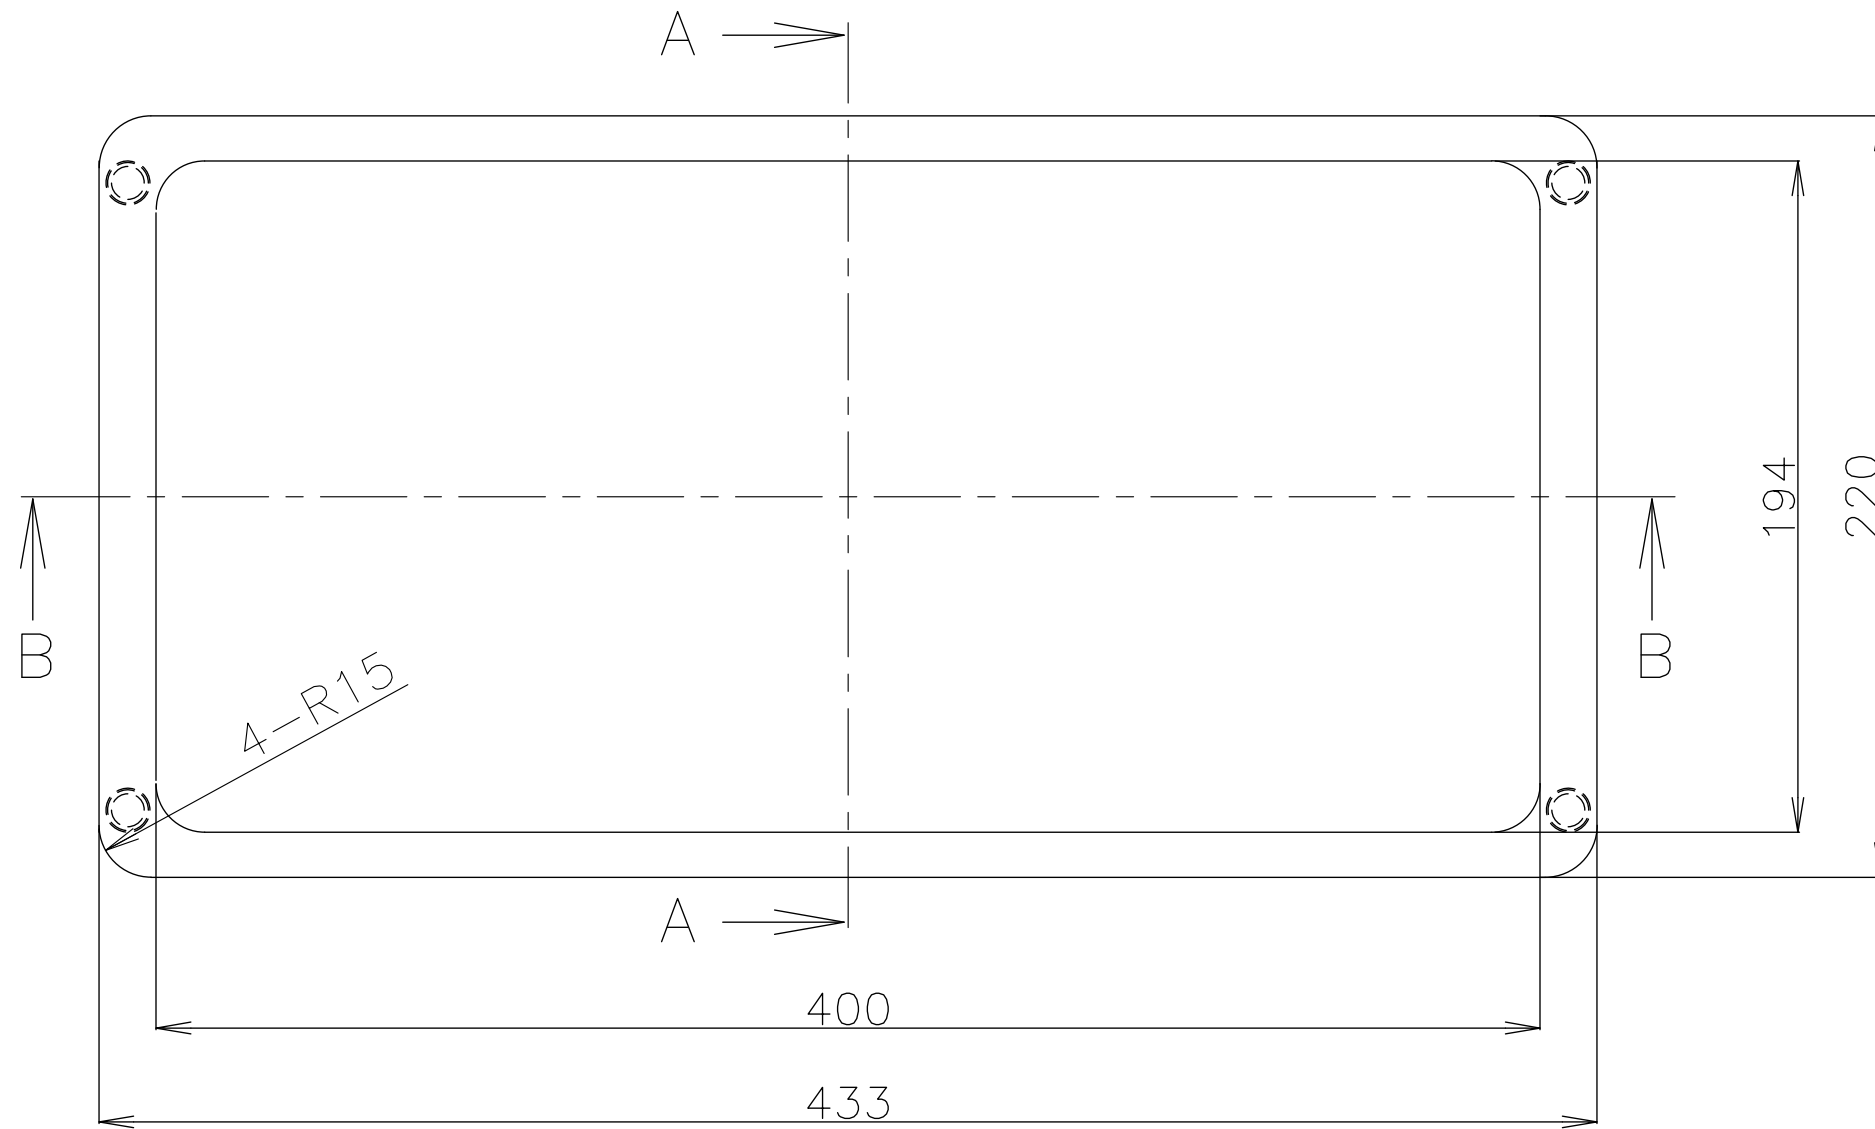

断面 A - A

断面 B - B

品 番 : BT-430B寸法図

※詳細はお問合せください