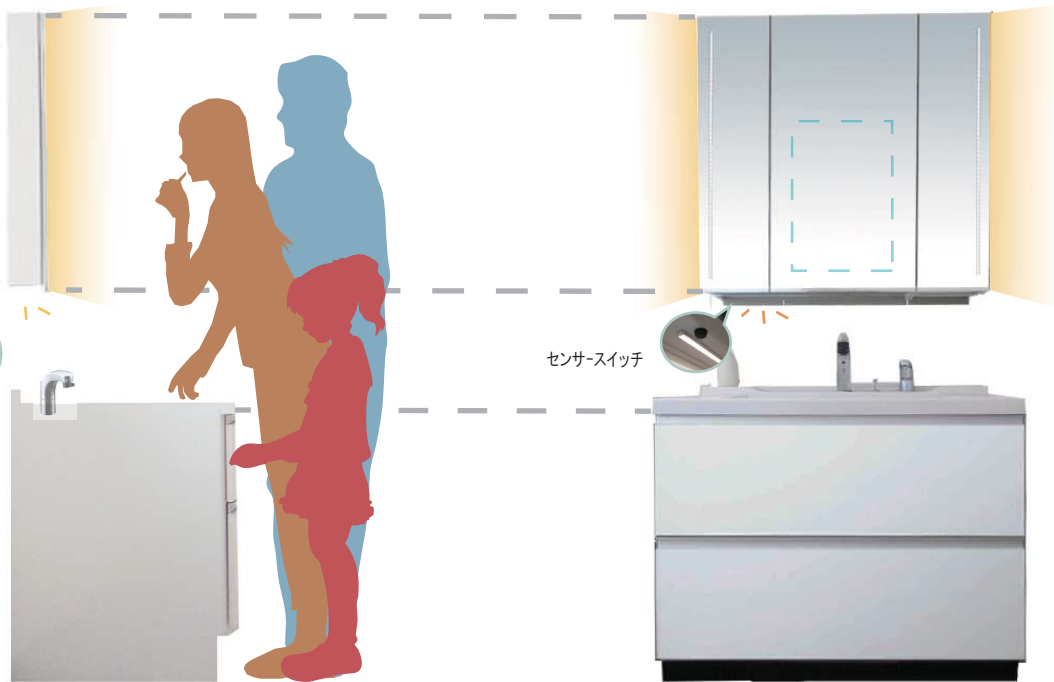

LEDライト内蔵の大容量”ミラー収納”で家族みんなが使いやすく！

縦1列のライトで
みんなを照らす
高出力LED照明

ミラーはセンサーと
連動で消し忘れを
防ぎます

手元灯で明るく
作業も楽々

センサースイッチ

ダンパー付で
ゆっくり閉まる
安心設計

大きなものも
収納しやすい

110

<ミラー扉>

LED照明のON・OFFはセンサーへ手をかざすだけ
スイッチまで手が届きにくいお子様でも楽に点灯可能
省電力・長寿命50000時間で電気代や交換コストを削減

< 三面鏡 >

W750

W900

W1050

W1200

< 一面鏡 >