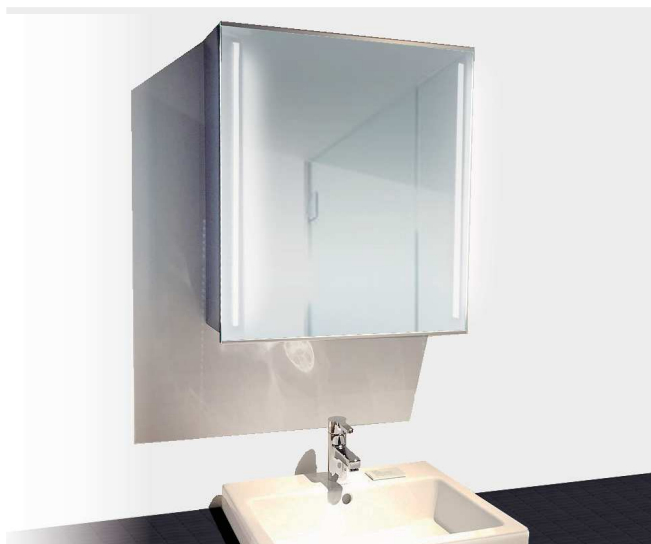

LEDライト内蔵の大容量”ミラー収納”で家族みんなが使いやすく！

縦1列のライトで
みんなを照らす
高出力LED照明

ミラーはセンサーと
連動で消し忘れを
防ぎます

手元灯で明るく
作業も楽々

センサースイッチ

ダンパー付で
ゆっくり閉まる
安心設計

大きなものも
収納しやすい

110

<ミラー扉>

LED照明のON・OFFはセンサーへ手をかざすだけ
スイッチまで手が届きにくいお子様でも楽に点灯可能
省電力・長寿命50000時間で電気代や交換コストを削減

< 三面鏡 >

W750

W900

W1050

W1200

< 一面鏡 >