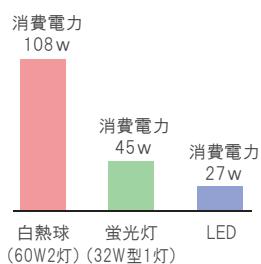

LEDライト内蔵の大容量”ミラー収納”で家族みんなが使いやすく！

縦1列のライトで
みんなを照らす
高出力LED照明

ミラーはセンサーと
連動で消し忘れを
防ぎます

手元灯で明るく
作業も楽々

センサースイッチ

ダンパー付で
ゆっくり閉まる
安心設計

大きなものも
収納しやすい

110

<ミラー扉>

LED照明のON・OFFはセンサーへ手をかざすだけ
スイッチまで手が届きにくいお子様でも楽に点灯可能
省電力・長寿命50000時間で電気代や交換コストを削減

< 三面鏡 >

W750

W900

W1050

W1200

< 一面鏡 >