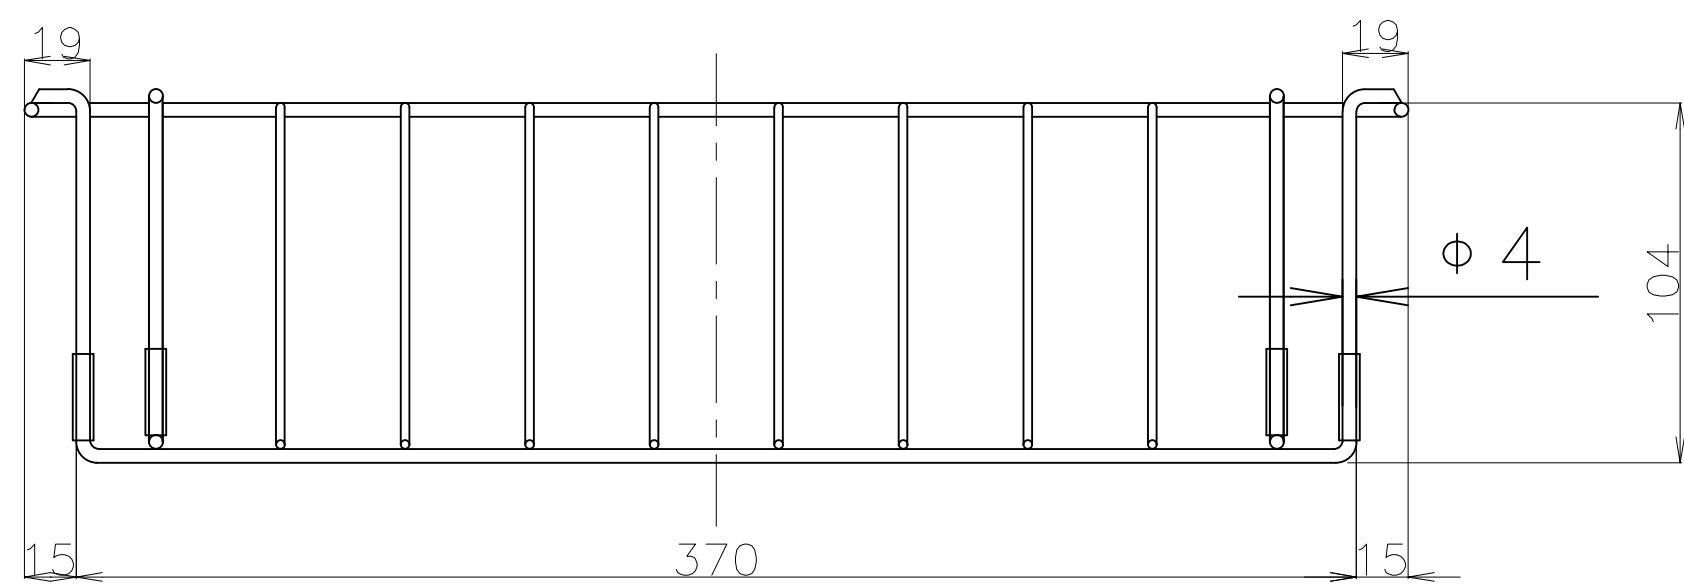

断面 A - A

断面 B - B

品 番 : WB-400 寸法図

※詳細はお問合せください